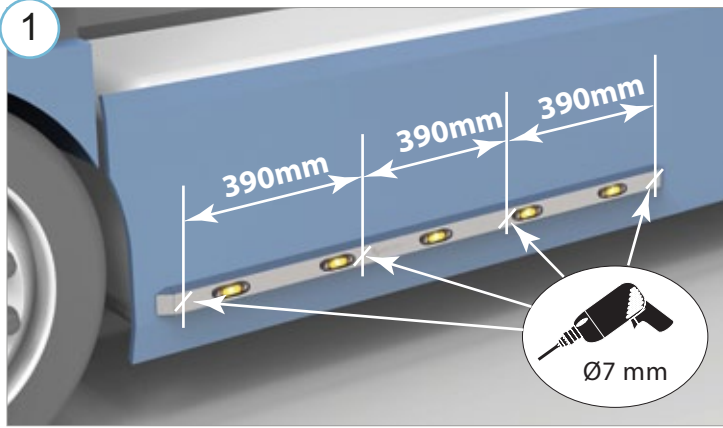

**M6 - 11Nm**

Kaal / Weight / Масса / Gewicht: 1,3kg

Paigaldusaeg / Time of mounting / Время установки / Einbauzeit: 20min

Vajalikud tööriistad / Required Tools / Необходимые инструменты / Benötigte Werkzeuge

## Truck

UNI LED liist 1200mm | UNI LED bar 1200mm | UNI LED профиль 1200mm | UNI LED Profil 1200mm

- Kui METEC toode ei vasta Teie ootustele või kui on tegemist toote ebapiisava kvaliteediga, siis pretensioonid esitada lehel [www.metec.ee](http://www.metec.ee)
- If the METEC product does not meet Your expectations or if it is a product of insufficient quality, then you can submit a claim at [www.metec.ee](http://www.metec.ee)
- Если METEC продукт не соответствует Вашим ожиданиям или это продукт недостаточного качества, то претензию предъявить можно на сайте [www.metec.ee](http://www.metec.ee)
- Wenn METEC Produkt nicht Ihren Erwartungen entspricht oder wenn es um Qualitätsmängel geht, dann bitte die Ansprüche auf Seite [www.metec.ee](http://www.metec.ee) einreichen