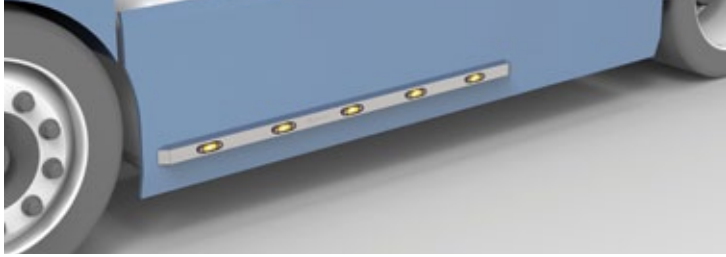

# Truck

Art. 888438, 888448, 888458

UNI LED liist 1200mm | UNI LED bar 1200mm | UNI LED профиль 1200mm | UNI LED Profil 1200mm

- |   |   |
|---|---|
| 1. Profiil / profile / профиль / Profil                   | 1 |
| 2. T-polt / T-bolt / T-болт / T-bolzen                    | 4 |
| 3. Kompensaator / compensator / компенсатор / Kompensator | 4 |
| 4. Mutter / nut / гайка / Mutter M6                       | 4 |
| 5. Seib / washer / шайба / Scheibe 6,4x16x1,6             | 4 |
| 6. Otsakate / cover / крышка / Abdeckung                  | 2 |

## Truck

UNI LED liist 1200mm | UNI LED bar 1200mm | UNI LED профиль 1200mm | UNI LED Profil 1200mm

- Kui METEC toode ei vasta Teie ootustele või kui on tegemist toote ebapiisava kvaliteediga, siis pretensioonid esitada lehel [www.metec.ee](http://www.metec.ee)
- If the METEC product does not meet Your expectations or if it is a product of insufficient quality, then you can submit a claim at [www.metec.ee](http://www.metec.ee)
- Если METEC продукт не соответствует Вашим ожиданиям или это продукт недостаточного качества, то претензию предъявить можно на сайте [www.metec.ee](http://www.metec.ee)
- Wenn METEC Produkt nicht Ihren Erwartungen entspricht oder wenn es um Qualitätsmängel geht, dann bitte die Ansprüche auf Seite [www.metec.ee](http://www.metec.ee) einreichen