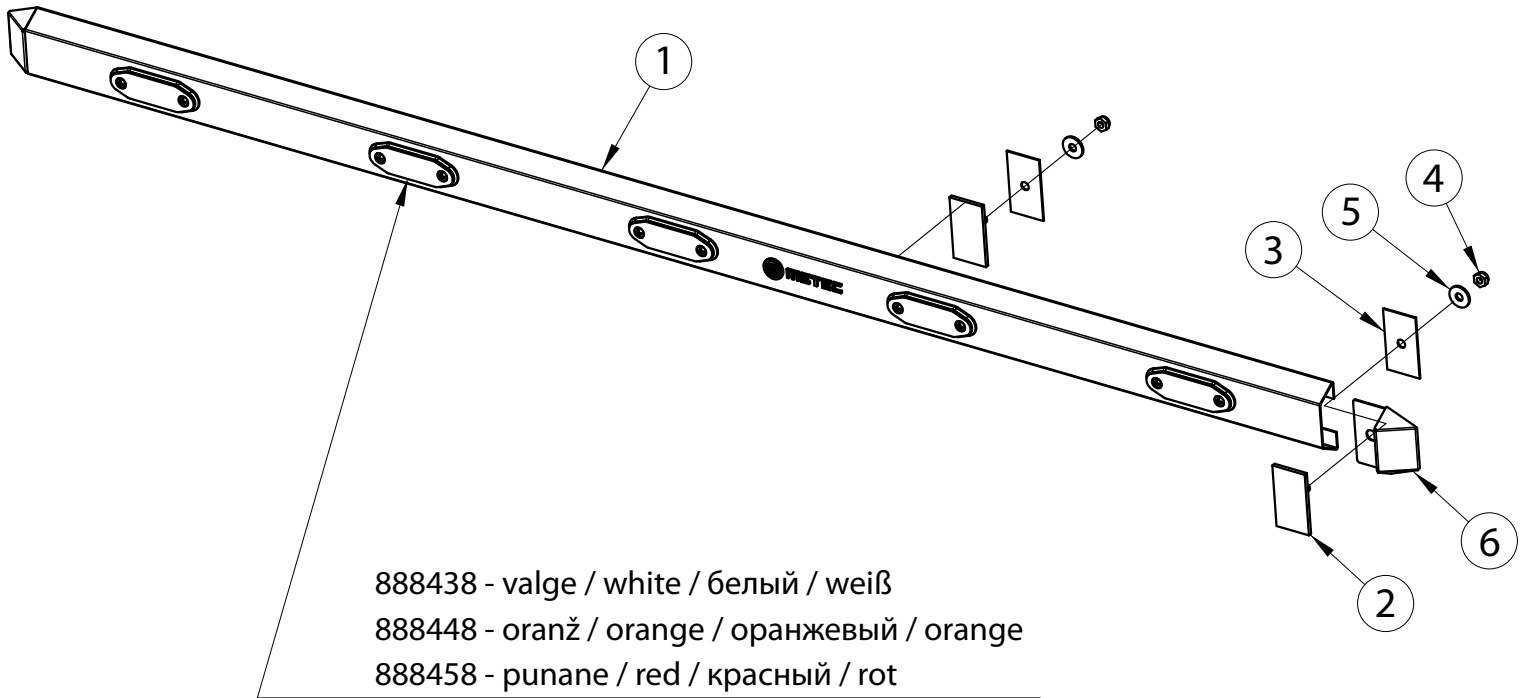

# Truck

Art. 888438, 888448, 888458

UNI LED liist 1200mm | UNI LED bar 1200mm | UNI LED профиль 1200mm | UNI LED Profil 1200mm

- |   |   |
|---|---|
| 1. Profiil / profile / профиль / Profil                   | 1 |
| 2. T-polt / T-bolt / T-болт / T-bolzen                    | 4 |
| 3. Kompensaator / compensator / компенсатор / Kompensator | 4 |
| 4. Mutter / nut / гайка / Mutter M6                       | 4 |
| 5. Seib / washer / шайба / Scheibe 6,4x16x1,6             | 4 |
| 6. Otsakate / cover / крышка / Abdeckung                  | 2 |

**M6 - 11Nm**

Kaal / Weight / Масса / Gewicht: 1,3kg

Paigaldusaeg / Time of mounting / Время установки / Einbauzeit: 20min

Vajalikud tööriistad / Required Tools / Необходимые инструменты / Benötigte Werkzeuge

## Truck

UNI LED liist 1200mm | UNI LED bar 1200mm | UNI LED профиль 1200mm | UNI LED Profil 1200mm

- Kui METEC toode ei vasta Teie ootustele või kui on tegemist toote ebapiisava kvaliteediga, siis pretensioonid esitada lehel [www.metec.ee](http://www.metec.ee)
- If the METEC product does not meet Your expectations or if it is a product of insufficient quality, then you can submit a claim at [www.metec.ee](http://www.metec.ee)
- Если METEC продукт не соответствует Вашим ожиданиям или это продукт недостаточного качества, то претензию предъявить можно на сайте [www.metec.ee](http://www.metec.ee)
- Wenn METEC Produkt nicht Ihren Erwartungen entspricht oder wenn es um Qualitätsmängel geht, dann bitte die Ansprüche auf Seite [www.metec.ee](http://www.metec.ee) einreichen