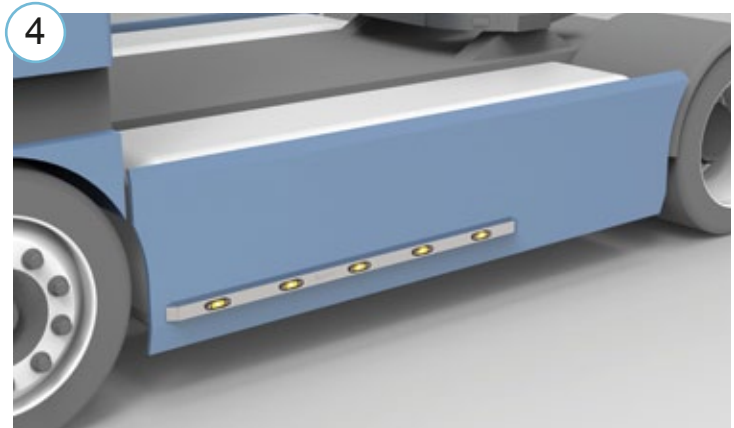

## Truck

UNI LED liist 1200mm | UNI LED bar 1200mm | UNI LED профиль 1200mm | UNI LED Profil 1200mm

- Kui METEC toode ei vasta Teie ootustele või kui on tegemist toote ebapiisava kvaliteediga, siis pretensioonid esitada lehel [www.metec.ee](http://www.metec.ee)
- If the METEC product does not meet Your expectations or if it is a product of insufficient quality, then you can submit a claim at [www.metec.ee](http://www.metec.ee)
- Если METEC продукт не соответствует Вашим ожиданиям или это продукт недостаточного качества, то претензию предъявить можно на сайте [www.metec.ee](http://www.metec.ee)
- Wenn METEC Produkt nicht Ihren Erwartungen entspricht oder wenn es um Qualitätsmängel geht, dann bitte die Ansprüche auf Seite [www.metec.ee](http://www.metec.ee) einreichen