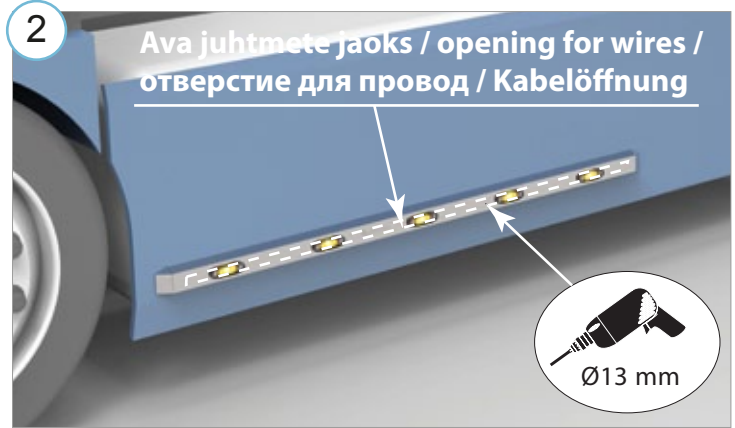

**M6 - 11Nm**

Kaal / Weight / Масса / Gewicht: 1,3kg

Paigaldusaeg / Time of mounting / Время установки / Einbauzeit: 20min

Vajalikud tööriistad / Required Tools / Необходимые инструменты / Benötigte Werkzeuge

## Truck

UNI LED liist 1200mm | UNI LED bar 1200mm | UNI LED профиль 1200mm | UNI LED Profil 1200mm

- Kui METEC toode ei vasta Teie ootustele või kui on tegemist toote ebapiisava kvaliteediga, siis pretensioonid esitada lehel [www.metec.ee](http://www.metec.ee)
- If the METEC product does not meet Your expectations or if it is a product of insufficient quality, then you can submit a claim at [www.metec.ee](http://www.metec.ee)
- Если METEC продукт не соответствует Вашим ожиданиям или это продукт недостаточного качества, то претензию предъявить можно на сайте [www.metec.ee](http://www.metec.ee)
- Wenn METEC Produkt nicht Ihren Erwartungen entspricht oder wenn es um Qualitätsmängel geht, dann bitte die Ansprüche auf Seite [www.metec.ee](http://www.metec.ee) einreichen