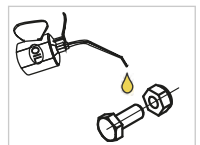

# Truck

Art. 888438, 888448, 888458

UNI LED liist 1200mm | UNI LED bar 1200mm | UNI LED профиль 1200mm | UNI LED Profil 1200mm

- |   |   |
|---|---|
| 1. Profiil / profile / профиль / Profil                   | 1 |
| 2. T-polt / T-bolt / T-болт / T-bolzen                    | 4 |
| 3. Kompensaator / compensator / компенсатор / Kompensator | 4 |
| 4. Mutter / nut / гайка / Mutter M6                       | 4 |
| 5. Seib / washer / шайба / Scheibe 6,4x16x1,6             | 4 |
| 6. Otsakate / cover / крышка / Abdeckung                  | 2 |

**M6 - 11Nm**

Kaal / Weight / Масса / Gewicht: 1,3kg

Paigaldusaeg / Time of mounting / Время установки / Einbauzeit: 20min

Vajalikud tööriistad / Required Tools / Необходимые инструменты / Benötigte Werkzeuge