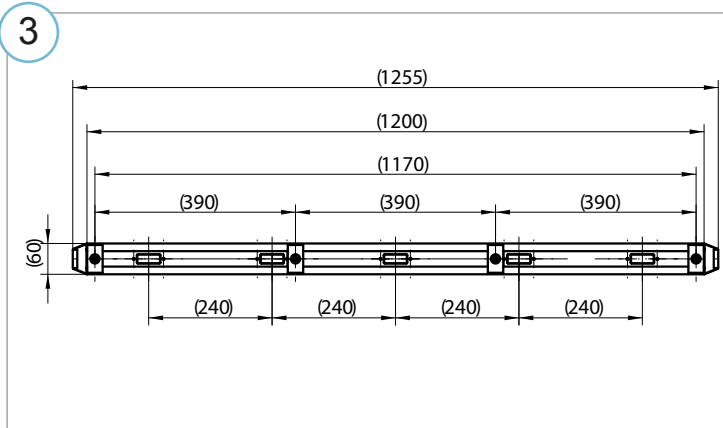

**M6 - 11Nm**

Kaal / Weight / Масса / Gewicht: 1,3kg

Paigaldusaeg / Time of mounting / Время установки / Einbauzeit: 20min

Vajalikud tööriistad / Required Tools / Необходимые инструменты / Benötigte Werkzeuge

## Truck

UNI LED liist 1200mm | UNI LED bar 1200mm | UNI LED профиль 1200mm | UNI LED Profil 1200mm

- Kui METEC toode ei vasta Teie ootustele või kui on tegemist toote ebapiisava kvaliteediga, siis pretensioonid esitada lehel [www.metec.ee](http://www.metec.ee)
- If the METEC product does not meet Your expectations or if it is a product of insufficient quality, then you can submit a claim at [www.metec.ee](http://www.metec.ee)
- Если METEC продукт не соответствует Вашим ожиданиям или это продукт недостаточного качества, то претензию предъявить можно на сайте [www.metec.ee](http://www.metec.ee)
- Wenn METEC Produkt nicht Ihren Erwartungen entspricht oder wenn es um Qualitätsmängel geht, dann bitte die Ansprüche auf Seite [www.metec.ee](http://www.metec.ee) einreichen