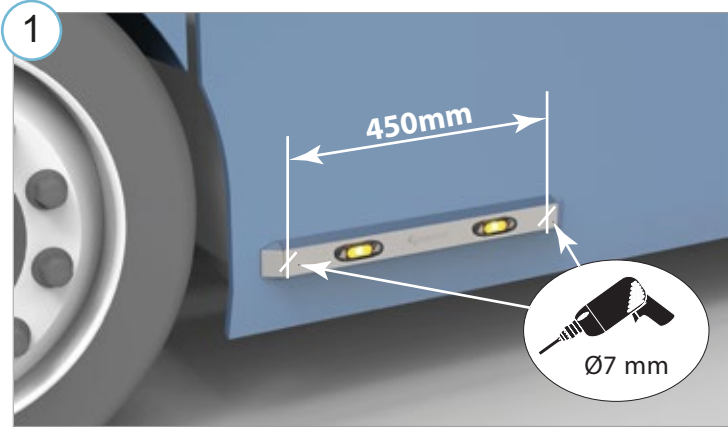

Truck
UNI LED liist 480mm | UNI LED bar 480mm | UNI LED профиль 480mm | UNI LED Profil 480mm

- Kui METEC toode ei vasta Teie ootustele või kui on tegemist toote ebapiisava kvaliteediga, siis pretensioonid esitada lehel www.metec.ee
- If the METEC product does not meet Your expectations or if it is a product of insufficient quality, then you can submit a claim at www.metec.ee
- Если METEC продукт не соответствует Вашим ожиданиям или это продукт недостаточного качества, то претензию предъявить можно на сайте www.metec.ee
- Wenn METEC Produkt nicht Ihren Erwartungen entspricht oder wenn es um Qualitätsmängel geht, dann bitte die Ansprüche auf Seite www.metec.ee einreichen