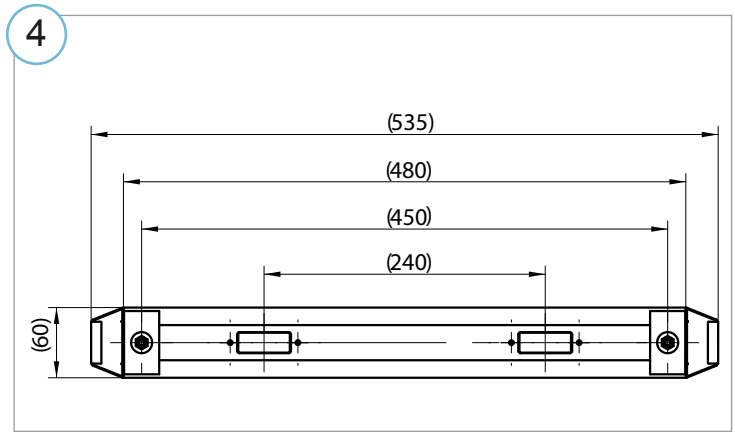

Truck

Art. 888436, 888446, 888456, 888439

UNI LED liist 480mm | UNI LED bar 480mm | UNI LED профиль 480mm | UNI LED Profil 480mm

- | | |
|---|---|
| 1. Profiil / profile / профиль / Profil | 1 |
| 2. T-polt / T-bolt / T-болт / T-bolzen | 2 |
| 3. Kompensaator / compensator / компенсатор / Kompensator | 2 |
| 4. Mutter / nut / гайка / Mutter M6 | 2 |
| 5. Seib / washer / шайба / Scheibe 6,4x16x1,6 | 2 |
| 6. Otsakate / cover / крышка / Abdeckung | 2 |

M6 - 11Nm

Kaal / Weight / Масса / Gewicht: 0,5kg

Paigaldusaeg / Time of mounting / Время установки / Einbauzeit: 15min

Vajalikud tööriistad / Required Tools / Необходимые инструменты / Benötigte Werkzeuge

Truck
UNI LED liist 480mm | UNI LED bar 480mm | UNI LED профиль 480mm | UNI LED Profil 480mm

- Kui METEC toode ei vasta Teie ootustele või kui on tegemist toote ebapiisava kvaliteediga, siis pretensioonid esitada lehel www.metec.ee
- If the METEC product does not meet Your expectations or if it is a product of insufficient quality, then you can submit a claim at www.metec.ee
- Если METEC продукт не соответствует Вашим ожиданиям или это продукт недостаточного качества, то претензию предъявить можно на сайте www.metec.ee
- Wenn METEC Produkt nicht Ihren Erwartungen entspricht oder wenn es um Qualitätsmängel geht, dann bitte die Ansprüche auf Seite www.metec.ee einreichen