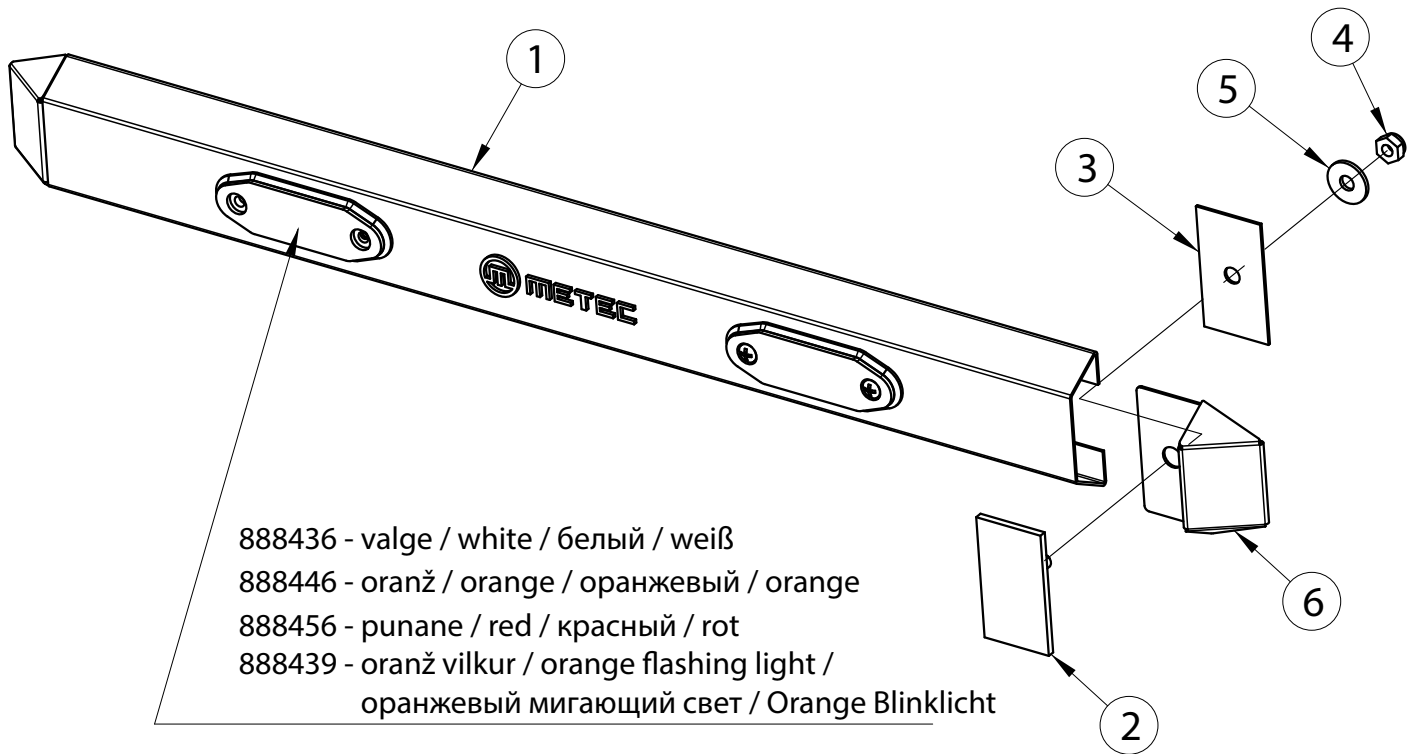

Truck

Art. 888436, 888446, 888456, 888439

UNI LED liist 480mm | UNI LED bar 480mm | UNI LED профиль 480mm | UNI LED Profil 480mm

- | | |
|---|---|
| 1. Profiil / profile / профиль / Profil | 1 |
| 2. T-polt / T-bolt / T-болт / T-bolzen | 2 |
| 3. Kompensaator / compensator / компенсатор / Kompensator | 2 |
| 4. Mutter / nut / гайка / Mutter M6 | 2 |
| 5. Seib / washer / шайба / Scheibe 6,4x16x1,6 | 2 |
| 6. Otsakate / cover / крышка / Abdeckung | 2 |

M6 - 11Nm

Kaal / Weight / Масса / Gewicht: 0,5kg

Paigaldusaeg / Time of mounting / Время установки / Einbauzeit: 15min

Vajalikud tööriistad / Required Tools / Необходимые инструменты / Benötigte Werkzeuge

Truck
UNI LED liist 480mm | UNI LED bar 480mm | UNI LED профиль 480mm | UNI LED Profil 480mm

- Kui METEC toode ei vasta Teie ootustele või kui on tegemist toote ebapiisava kvaliteediga, siis pretensioonid esitada lehel www.metec.ee
- If the METEC product does not meet Your expectations or if it is a product of insufficient quality, then you can submit a claim at www.metec.ee
- Если METEC продукт не соответствует Вашим ожиданиям или это продукт недостаточного качества, то претензию предъявить можно на сайте www.metec.ee
- Wenn METEC Produkt nicht Ihren Erwartungen entspricht oder wenn es um Qualitätsmängel geht, dann bitte die Ansprüche auf Seite www.metec.ee einreichen