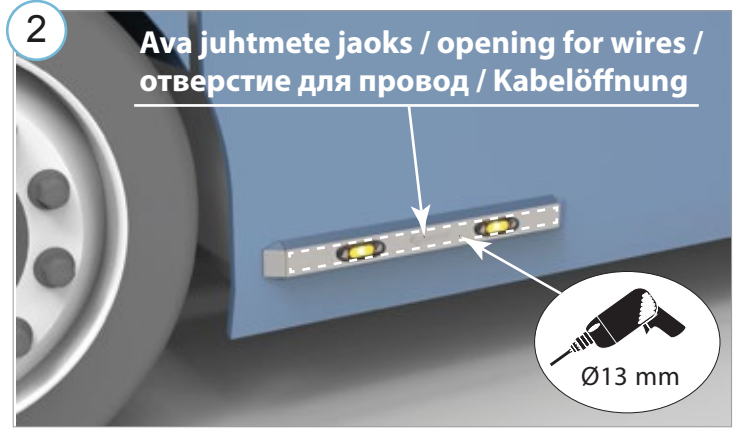

M6 - 11Nm

Kaal / Weight / Масса / Gewicht: 0,5kg

Paigaldusaeg / Time of mounting / Время установки / Einbauzeit: 15min

Vajalikud tööriistad / Required Tools / Необходимые инструменты / Benötigte Werkzeuge

Truck
UNI LED liist 480mm | UNI LED bar 480mm | UNI LED профиль 480mm | UNI LED Profil 480mm

- Kui METEC toode ei vasta Teie ootustele või kui on tegemist toote ebapiisava kvaliteediga, siis pretensioonid esitada lehel www.metec.ee
- If the METEC product does not meet Your expectations or if it is a product of insufficient quality, then you can submit a claim at www.metec.ee
- Если METEC продукт не соответствует Вашим ожиданиям или это продукт недостаточного качества, то претензию предъявить можно на сайте www.metec.ee
- Wenn METEC Produkt nicht Ihren Erwartungen entspricht oder wenn es um Qualitätsmängel geht, dann bitte die Ansprüche auf Seite www.metec.ee einreichen