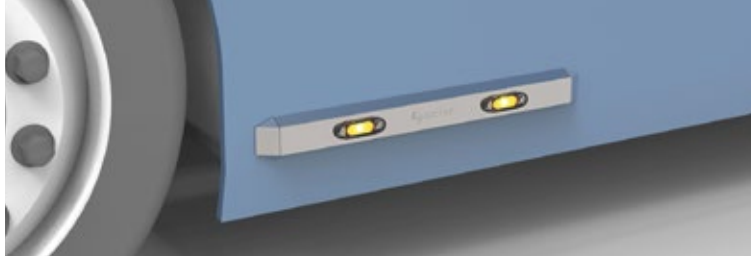

Truck

Art. 888436, 888446, 888456, 888439

UNI LED liist 480mm | UNI LED bar 480mm | UNI LED профиль 480mm | UNI LED Profil 480mm

- | | |
|---|---|
| 1. Profiil / profile / профиль / Profil | 1 |
| 2. T-polt / T-bolt / T-болт / T-bolzen | 2 |
| 3. Kompensaator / compensator / компенсатор / Kompensator | 2 |
| 4. Mutter / nut / гайка / Mutter M6 | 2 |
| 5. Seib / washer / шайба / Scheibe 6,4x16x1,6 | 2 |
| 6. Otsakate / cover / крышка / Abdeckung | 2 |

Truck
UNI LED liist 480mm | UNI LED bar 480mm | UNI LED профиль 480mm | UNI LED Profil 480mm

- Kui METEC toode ei vasta Teie ootustele või kui on tegemist toote ebapiisava kvaliteediga, siis pretensioonid esitada lehel www.metec.ee
- If the METEC product does not meet Your expectations or if it is a product of insufficient quality, then you can submit a claim at www.metec.ee
- Если METEC продукт не соответствует Вашим ожиданиям или это продукт недостаточного качества, то претензию предъявить можно на сайте www.metec.ee
- Wenn METEC Produkt nicht Ihren Erwartungen entspricht oder wenn es um Qualitätsmängel geht, dann bitte die Ansprüche auf Seite www.metec.ee einreichen