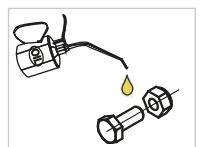

Truck

Art. 888436, 888446, 888456, 888439

UNI LED liist 480mm | UNI LED bar 480mm | UNI LED профиль 480mm | UNI LED Profil 480mm

- | | |
|---|---|
| 1. Profiil / profile / профиль / Profil | 1 |
| 2. T-polt / T-bolt / T-болт / T-bolzen | 2 |
| 3. Kompensaator / compensator / компенсатор / Kompensator | 2 |
| 4. Mutter / nut / гайка / Mutter M6 | 2 |
| 5. Seib / washer / шайба / Scheibe 6,4x16x1,6 | 2 |
| 6. Otsakate / cover / крышка / Abdeckung | 2 |

M6 - 11Nm

Kaal / Weight / Масса / Gewicht: 0,5kg

Paigaldusaeg / Time of mounting / Время установки / Einbauzeit: 15min

Vajalikud tööriistad / Required Tools / Необходимые инструменты / Benötigte Werkzeuge