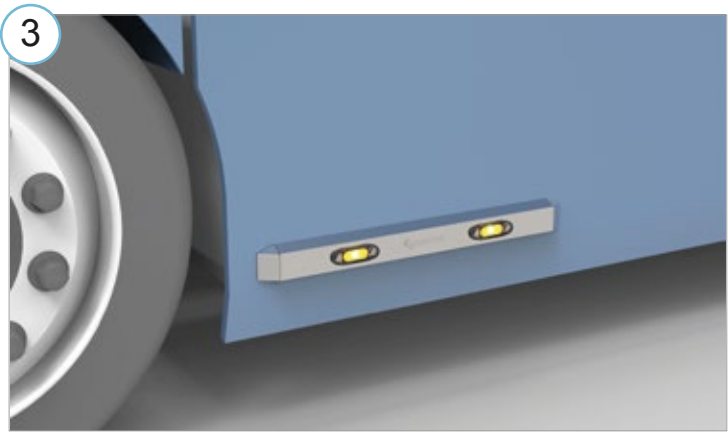

Truck
UNI LED liist 480mm | UNI LED bar 480mm | UNI LED профиль 480mm | UNI LED Profil 480mm

- Kui METEC toode ei vasta Teie ootustele või kui on tegemist toote ebapiisava kvaliteediga, siis pretensioonid esitada lehel www.metec.ee
- If the METEC product does not meet Your expectations or if it is a product of insufficient quality, then you can submit a claim at www.metec.ee
- Если METEC продукт не соответствует Вашим ожиданиям или это продукт недостаточного качества, то претензию предъявить можно на сайте www.metec.ee
- Wenn METEC Produkt nicht Ihren Erwartungen entspricht oder wenn es um Qualitätsmängel geht, dann bitte die Ansprüche auf Seite www.metec.ee einreichen