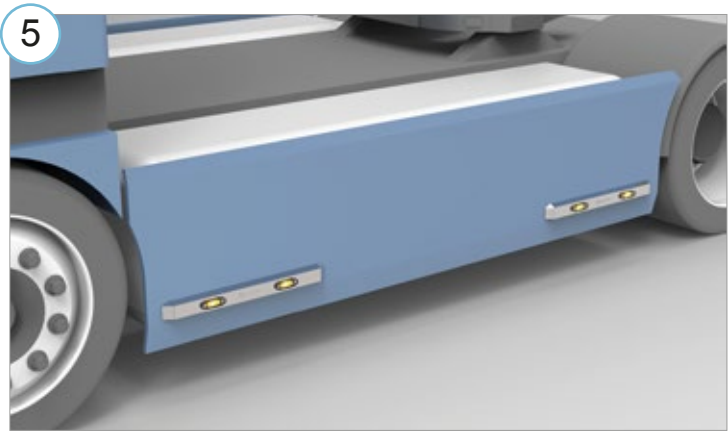

Truck
UNI LED liist 480mm | UNI LED bar 480mm | UNI LED профиль 480mm | UNI LED Profil 480mm

- Kui METEC toode ei vasta Teie ootustele või kui on tegemist toote ebapiisava kvaliteediga, siis pretensioonid esitada lehel www.metec.ee
- If the METEC product does not meet Your expectations or if it is a product of insufficient quality, then you can submit a claim at www.metec.ee
- Если METEC продукт не соответствует Вашим ожиданиям или это продукт недостаточного качества, то претензию предъявить можно на сайте www.metec.ee
- Wenn METEC Produkt nicht Ihren Erwartungen entspricht oder wenn es um Qualitätsmängel geht, dann bitte die Ansprüche auf Seite www.metec.ee einreichen