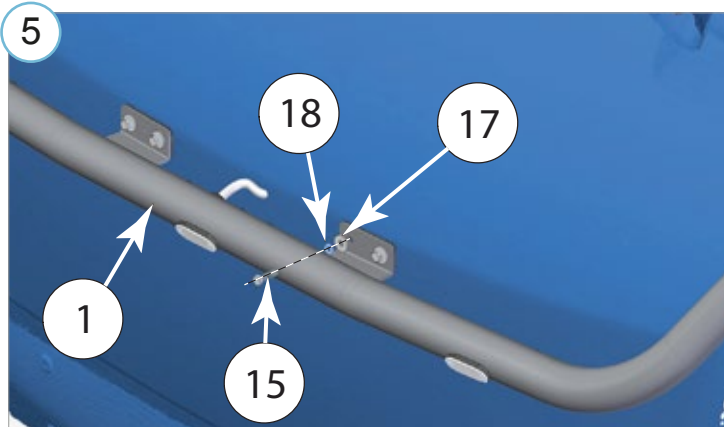

M8 - 25Nm

Kaal / Weight / Масса / Gewicht: 21,5 kg

Paigaldusaeg / Time of mounting / Время установки / Einbauzeit: 60 min

Vajalikud tööriistad / Required Tools / Необходимые инструменты / Benötigte Werkzeuge