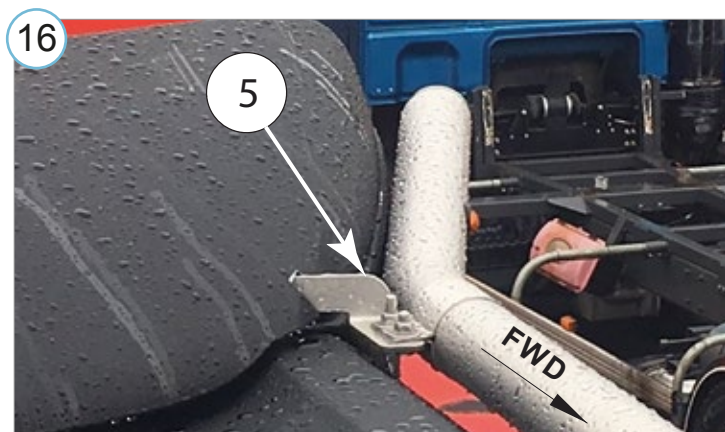

M8 - 25Nm

Kaal / Weight / Масса / Gewicht: 21,5 kg

Paigaldusaeg / Time of mounting / Время установки / Einbauzeit: 60 min

Vajalikud tööriistad / Required Tools / Необходимые инструменты / Benötigte Werkzeuge