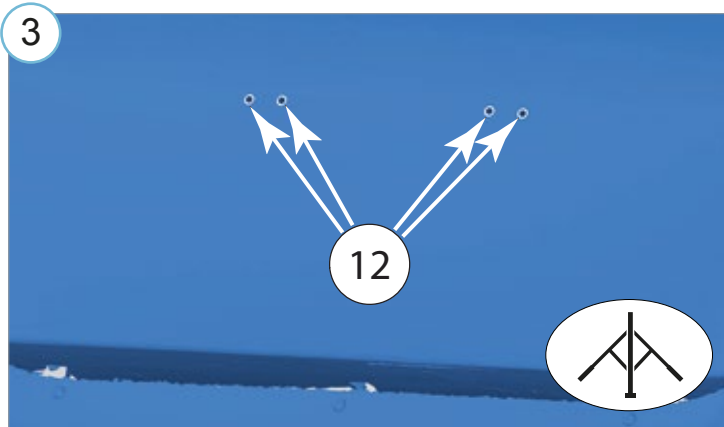

M8 - 25Nm

Kaal / Weight / Масса / Gewicht: 21,5 kg

Paigaldusaeg / Time of mounting / Время установки / Einbauzeit: 60 min

Vajalikud tööriistad / Required Tools / Необходимые инструменты / Benötigte Werkzeuge