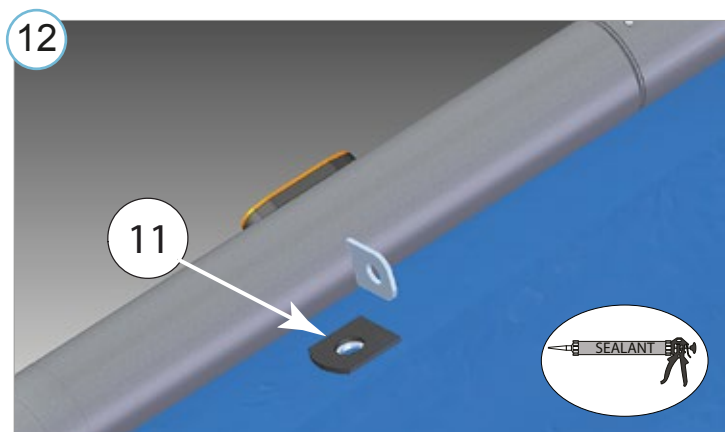

- Kui METEC toode ei vasta Teie ootustele või kui on tegemist toote ebapiisava kvaliteediga, siis pretensioonid esitada lehel www.metec.ee
- If the METEC product does not meet Your expectations or if it is a product of insufficient quality, then you can submit a claim at www.metec.ee
- Если METEC продукт не соответствует Вашим ожиданиям или это продукт недостаточного качества, то претензию предъявить можно на сайте www.metec.ee
- Wenn METEC Produkt nicht Ihren Erwartungen entspricht oder wenn es um Qualitätsmängel geht, dann bitte die Ansprüche auf Seite www.metec.ee einreichen