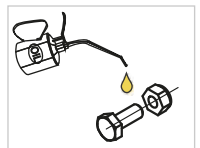

DAF XF Euro6 2014-

Art. 850260

Laternakandur | Lamp holder | Носител фар | Scheinwerferbügel

- | | |
|---|----|
| 1. Laternakandur / lamp holder / носител фар / Scheinwerferbügel | 1 |
| 2. Look / arc / дуга / Bogen | 1 |
| 3. Look / arc / дуга / Bogen | 1 |
| 4. Laternaklammer / clamp for lamp / зажим для лампы / Schelle (60) | 6 |
| 5. Kronstein / bracket / кронштейн / Konsole | 1 |
| 6. Kronstein / bracket / кронштейн / Konsole | 1 |
| 7. Kronstein / bracket / кронштейн / Konsole | 1 |
| 8. Kronstein / bracket / кронштейн / Konsole | 1 |
| 9. Klamber / clamp / зажим / Schelle | 2 |
| 10. Kompensaator / compensator / компенсатор / Kompensator | 2 |
| 11. Kompensaator / compensator / компенсатор / Kompensator | 2 |
| 12. Tõmbemutter / rivet nut / тяговая гайка / Nietmutter M8 | 6 |
| 13. Tõmbeneet / rivet / заклепка / Niet | 2 |
| 14. Polt / bolt / болт / Bolzen M8x25 | 6 |
| 15. Polt / bolt / болт / Bolzen M8x30 | 6 |
| 16. Mutter / nut / гайка / Mutter M8 | 6 |
| 17. Seib / washer / шайба / Scheibe 8,4x24x2 | 18 |
| 18. Vedruseib / spring washer / пружинная шайба / Federnscheibe A8 | 6 |

M8 - 25Nm

Kaal / Weight / Масса / Gewicht: 21,5 kg

Paigaldusaeg / Time of mounting / Время установки / Einbauzeit: 60 min

Vajalikud tööriistad / Required Tools / Необходимые инструменты / Benötigte Werkzeuge