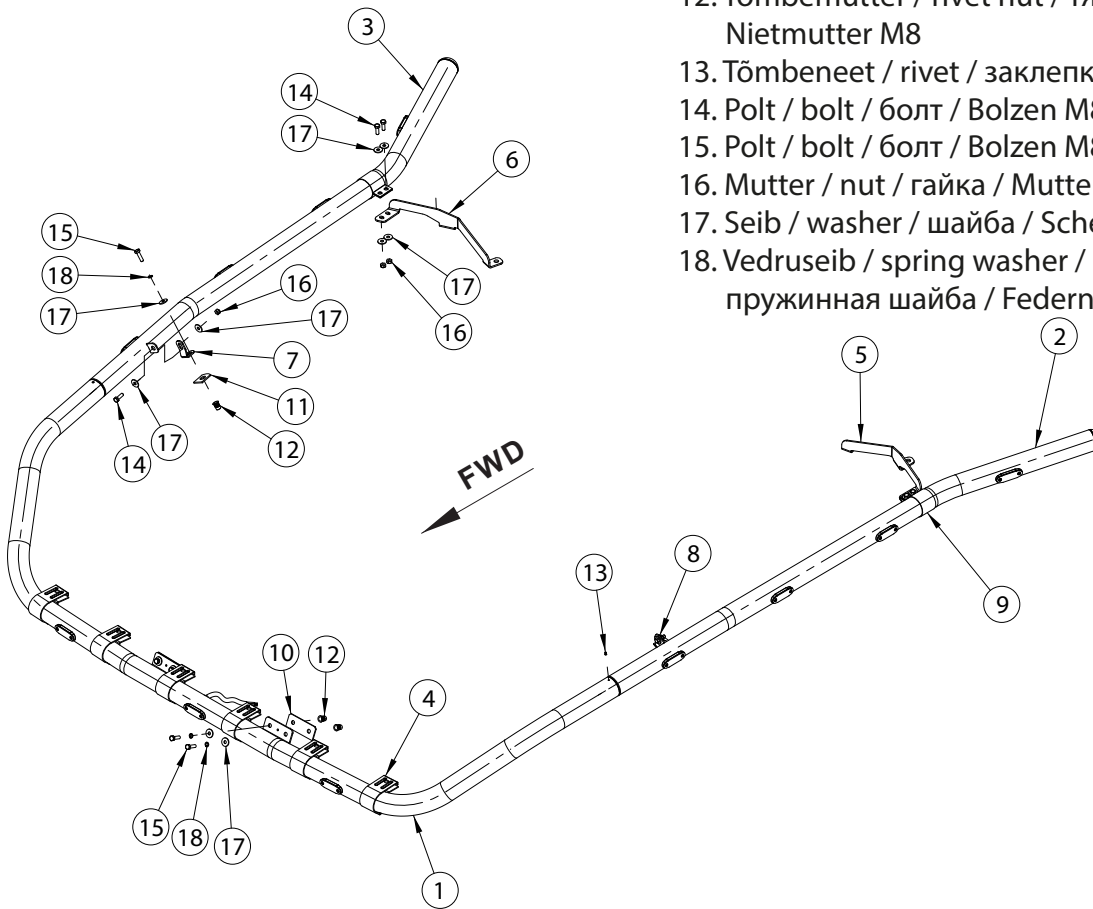

DAF XF Euro6 2014-

Art. 850260

Laternakandur | Lamp holder | Носител фар | Scheinwerferbügel

- | | |
|---|----|
| 1. Laternakandur / lamp holder / носител фар / Scheinwerferbügel | 1 |
| 2. Look / arc / дуга / Bogen | 1 |
| 3. Look / arc / дуга / Bogen | 1 |
| 4. Laternaklammer / clamp for lamp / зажим для лампы / Schelle (60) | 6 |
| 5. Kronstein / bracket / кронштейн / Konsole | 1 |
| 6. Kronstein / bracket / кронштейн / Konsole | 1 |
| 7. Kronstein / bracket / кронштейн / Konsole | 1 |
| 8. Kronstein / bracket / кронштейн / Konsole | 1 |
| 9. Klamber / clamp / зажим / Schelle | 2 |
| 10. Kompensaator / compensator / компенсатор / Kompensator | 2 |
| 11. Kompensaator / compensator / компенсатор / Kompensator | 2 |
| 12. Tõmbemutter / rivet nut / тяговая гайка / Nietmutter M8 | 6 |
| 13. Tõmbeneet / rivet / заклепка / Niet | 2 |
| 14. Polt / bolt / болт / Bolzen M8x25 | 6 |
| 15. Polt / bolt / болт / Bolzen M8x30 | 6 |
| 16. Mutter / nut / гайка / Mutter M8 | 6 |
| 17. Seib / washer / шайба / Scheibe 8,4x24x2 | 18 |
| 18. Vedruseib / spring washer / пружинная шайба / Federnscheibe A8 | 6 |

M8 - 25Nm

Kaal / Weight / Масса / Gewicht: 21,5 kg

Paigaldusaeg / Time of mounting / Время установки / Einbauzeit: 60 min

Vajalikud tööriistad / Required Tools / Необходимые инструменты / Benötigte Werkzeuge