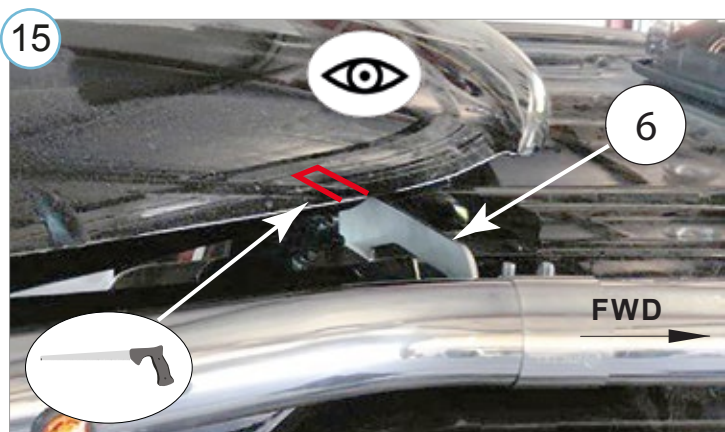

M8 - 25Nm

Kaal / Weight / Масса / Gewicht: 21,5 kg

Paigaldusaeg / Time of mounting / Время установки / Einbauzeit: 60 min

Vajalikud tööriistad / Required Tools / Необходимые инструменты / Benötigte Werkzeuge