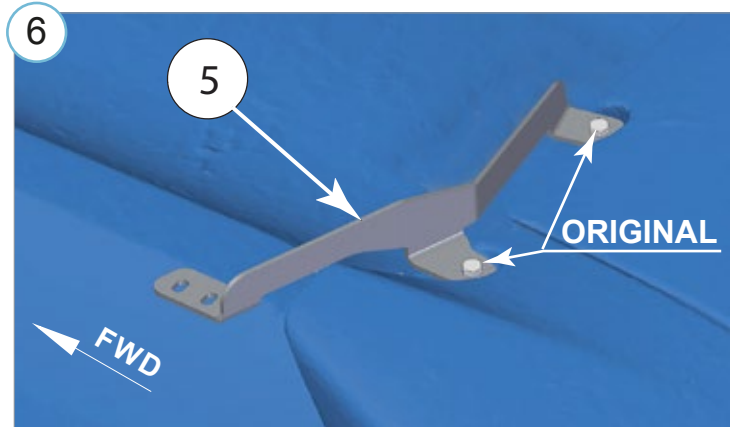

M8 - 25Nm

Kaal / Weight / Масса / Gewicht: 21,5 kg

Paigaldusaeg / Time of mounting / Время установки / Einbauzeit: 60 min

Vajalikud tööriistad / Required Tools / Необходимые инструменты / Benötigte Werkzeuge