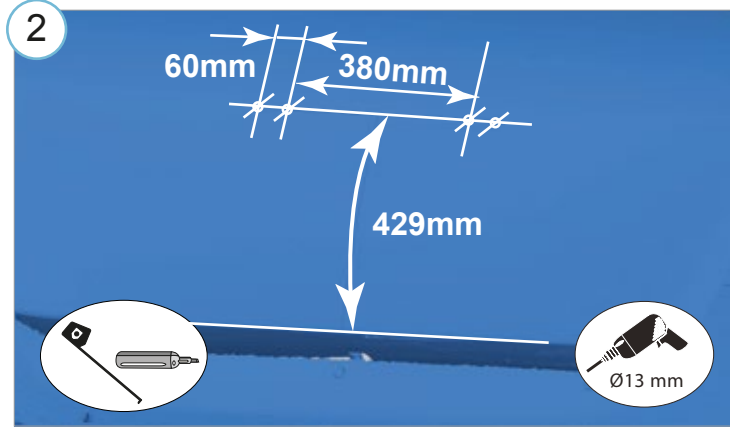

M8 - 25Nm

Kaal / Weight / Масса / Gewicht: 21,5 kg

Paigaldusaeg / Time of mounting / Время установки / Einbauzeit: 60 min

Vajalikud tööriistad / Required Tools / Необходимые инструменты / Benötigte Werkzeuge