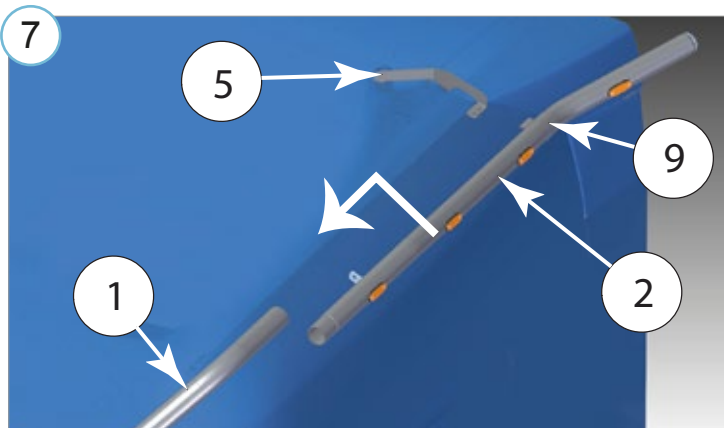

M8 - 25Nm

Kaal / Weight / Масса / Gewicht: 21,5 kg

Paigaldusaeg / Time of mounting / Время установки / Einbauzeit: 60 min

Vajalikud tööriistad / Required Tools / Необходимые инструменты / Benötigte Werkzeuge