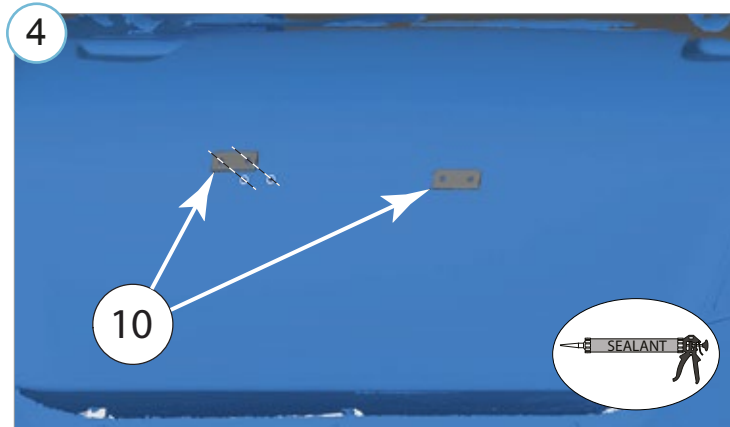

M8 - 25Nm

Kaal / Weight / Масса / Gewicht: 21,5 kg

Paigaldusaeg / Time of mounting / Время установки / Einbauzeit: 60 min

Vajalikud tööriistad / Required Tools / Необходимые инструменты / Benötigte Werkzeuge