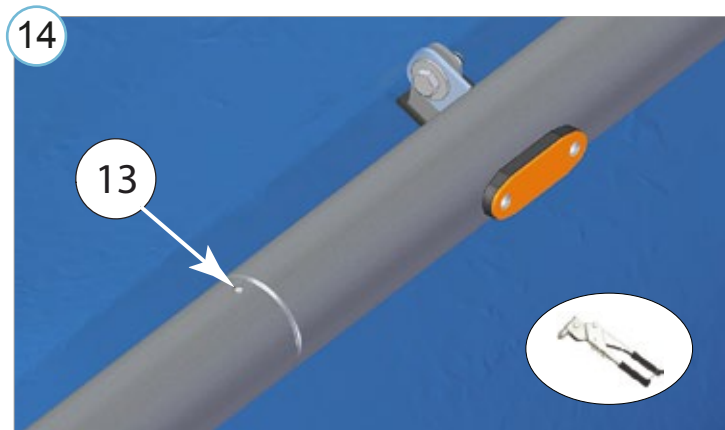

DAF XF Euro6 2014-

Art. 850260

Laternakandur | Lamp holder | Носител фар | Scheinwerferbügel

- | | |
|---|----|
| 1. Laternakandur / lamp holder / носител фар / Scheinwerferbügel | 1 |
| 2. Look / arc / дуга / Bogen | 1 |
| 3. Look / arc / дуга / Bogen | 1 |
| 4. Laternaklammer / clamp for lamp / зажим для лампы / Schelle (60) | 6 |
| 5. Kronstein / bracket / кронштейн / Konsole | 1 |
| 6. Kronstein / bracket / кронштейн / Konsole | 1 |
| 7. Kronstein / bracket / кронштейн / Konsole | 1 |
| 8. Kronstein / bracket / кронштейн / Konsole | 1 |
| 9. Klamber / clamp / зажим / Schelle | 2 |
| 10. Kompensaator / compensator / компенсатор / Kompensator | 2 |
| 11. Kompensaator / compensator / компенсатор / Kompensator | 2 |
| 12. Tõmbemutter / rivet nut / тяговая гайка / Nietmutter M8 | 6 |
| 13. Tõmbeneet / rivet / заклепка / Niet | 2 |
| 14. Polt / bolt / болт / Bolzen M8x25 | 6 |
| 15. Polt / bolt / болт / Bolzen M8x30 | 6 |
| 16. Mutter / nut / гайка / Mutter M8 | 6 |
| 17. Seib / washer / шайба / Scheibe 8,4x24x2 | 18 |
| 18. Vedruseib / spring washer / пружинная шайба / Federnscheibe A8 | 6 |

M8 - 25Nm

Kaal / Weight / Масса / Gewicht: 21,5 kg

Paigaldusaeg / Time of mounting / Время установки / Einbauzeit: 60 min

Vajalikud tööriistad / Required Tools / Необходимые инструменты / Benötigte Werkzeuge