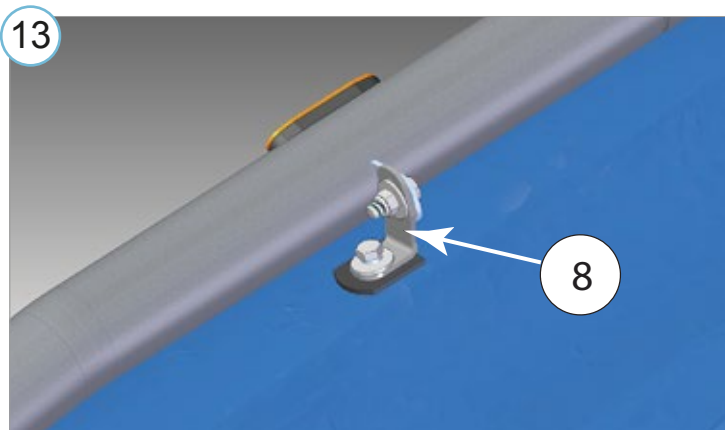

DAF XF Euro6 2014-

Art. 850260

Laternakandur | Lamp holder | Носител фар | Scheinwerferbügel

- | | |
|---|----|
| 1. Laternakandur / lamp holder / носител фар / Scheinwerferbügel | 1 |
| 2. Look / arc / дуга / Bogen | 1 |
| 3. Look / arc / дуга / Bogen | 1 |
| 4. Laternaklammer / clamp for lamp / зажим для лампы / Schelle (60) | 6 |
| 5. Kronstein / bracket / кронштейн / Konsole | 1 |
| 6. Kronstein / bracket / кронштейн / Konsole | 1 |
| 7. Kronstein / bracket / кронштейн / Konsole | 1 |
| 8. Kronstein / bracket / кронштейн / Konsole | 1 |
| 9. Klamber / clamp / зажим / Schelle | 2 |
| 10. Kompensaator / compensator / компенсатор / Kompensator | 2 |
| 11. Kompensaator / compensator / компенсатор / Kompensator | 2 |
| 12. Tõmbemutter / rivet nut / тяговая гайка / Nietmutter M8 | 6 |
| 13. Tõmbeneet / rivet / заклепка / Niet | 2 |
| 14. Polt / bolt / болт / Bolzen M8x25 | 6 |
| 15. Polt / bolt / болт / Bolzen M8x30 | 6 |
| 16. Mutter / nut / гайка / Mutter M8 | 6 |
| 17. Seib / washer / шайба / Scheibe 8,4x24x2 | 18 |
| 18. Vedruseib / spring washer / пружинная шайба / Federnscheibe A8 | 6 |

M8 - 25Nm

Kaal / Weight / Масса / Gewicht: 21,5 kg

Paigaldusaeg / Time of mounting / Время установки / Einbauzeit: 60 min

Vajalikud tööriistad / Required Tools / Необходимые инструменты / Benötigte Werkzeuge