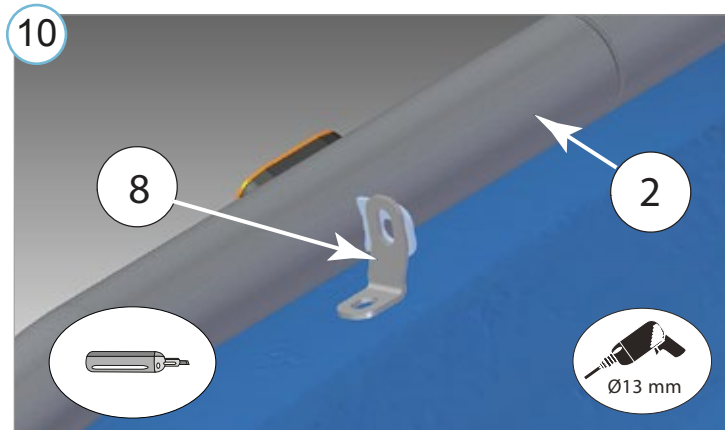

DAF XF Euro6 2014-

Art. 850260

Laternakandur | Lamp holder | Носител фар | Scheinwerferbügel

- | | |
|---|----|
| 1. Laternakandur / lamp holder / носител фар / Scheinwerferbügel | 1 |
| 2. Look / arc / дуга / Bogen | 1 |
| 3. Look / arc / дуга / Bogen | 1 |
| 4. Laternaklammer / clamp for lamp / зажим для лампы / Schelle (60) | 6 |
| 5. Kronstein / bracket / кронштейн / Konsole | 1 |
| 6. Kronstein / bracket / кронштейн / Konsole | 1 |
| 7. Kronstein / bracket / кронштейн / Konsole | 1 |
| 8. Kronstein / bracket / кронштейн / Konsole | 1 |
| 9. Klamber / clamp / зажим / Schelle | 2 |
| 10. Kompensaator / compensator / компенсатор / Kompensator | 2 |
| 11. Kompensaator / compensator / компенсатор / Kompensator | 2 |
| 12. Tõmbemutter / rivet nut / тяговая гайка / Nietmutter M8 | 6 |
| 13. Tõmbeneet / rivet / заклепка / Niet | 2 |
| 14. Polt / bolt / болт / Bolzen M8x25 | 6 |
| 15. Polt / bolt / болт / Bolzen M8x30 | 6 |
| 16. Mutter / nut / гайка / Mutter M8 | 6 |
| 17. Seib / washer / шайба / Scheibe 8,4x24x2 | 18 |
| 18. Vedruseib / spring washer / пружинная шайба / Federnscheibe A8 | 6 |

M8 - 25Nm

Kaal / Weight / Масса / Gewicht: 21,5 kg

Paigaldusaeg / Time of mounting / Время установки / Einbauzeit: 60 min

Vajalikud tööriistad / Required Tools / Необходимые инструменты / Benötigte Werkzeuge