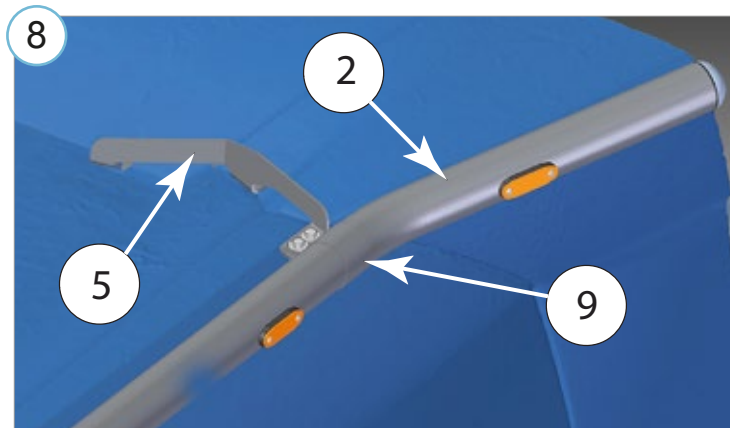

M8 - 25Nm

Kaal / Weight / Масса / Gewicht: 21,5 kg

Paigaldusaeg / Time of mounting / Время установки / Einbauzeit: 60 min

Vajalikud tööriistad / Required Tools / Необходимые инструменты / Benötigte Werkzeuge