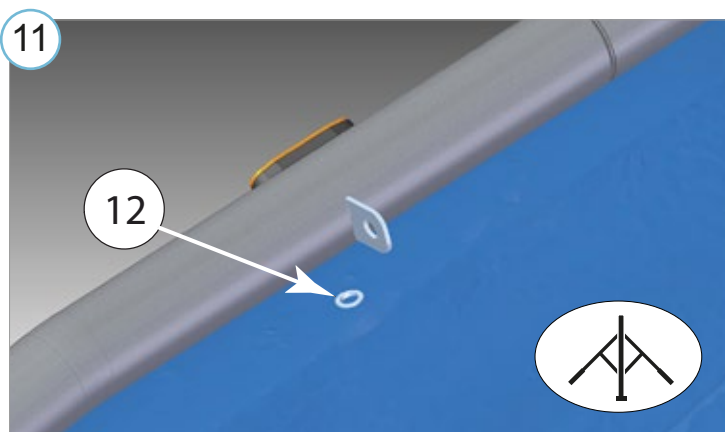

DAF XF Euro6 2014-

Art. 850260

Laternakandur | Lamp holder | Носител фар | Scheinwerferbügel

- | | |
|---|----|
| 1. Laternakandur / lamp holder / носител фар / Scheinwerferbügel | 1 |
| 2. Look / arc / дуга / Bogen | 1 |
| 3. Look / arc / дуга / Bogen | 1 |
| 4. Laternaklammer / clamp for lamp / зажим для лампы / Schelle (60) | 6 |
| 5. Kronstein / bracket / кронштейн / Konsole | 1 |
| 6. Kronstein / bracket / кронштейн / Konsole | 1 |
| 7. Kronstein / bracket / кронштейн / Konsole | 1 |
| 8. Kronstein / bracket / кронштейн / Konsole | 1 |
| 9. Klamber / clamp / зажим / Schelle | 2 |
| 10. Kompensaator / compensator / компенсатор / Kompensator | 2 |
| 11. Kompensaator / compensator / компенсатор / Kompensator | 2 |
| 12. Tõmbemutter / rivet nut / тяговая гайка / Nietmutter M8 | 6 |
| 13. Tõmbeneet / rivet / заклепка / Niet | 2 |
| 14. Polt / bolt / болт / Bolzen M8x25 | 6 |
| 15. Polt / bolt / болт / Bolzen M8x30 | 6 |
| 16. Mutter / nut / гайка / Mutter M8 | 6 |
| 17. Seib / washer / шайба / Scheibe 8,4x24x2 | 18 |
| 18. Vedruseib / spring washer / пружинная шайба / Federnscheibe A8 | 6 |

M8 - 25Nm

Kaal / Weight / Масса / Gewicht: 21,5 kg

Paigaldusaeg / Time of mounting / Время установки / Einbauzeit: 60 min

Vajalikud tööriistad / Required Tools / Необходимые инструменты / Benötigte Werkzeuge