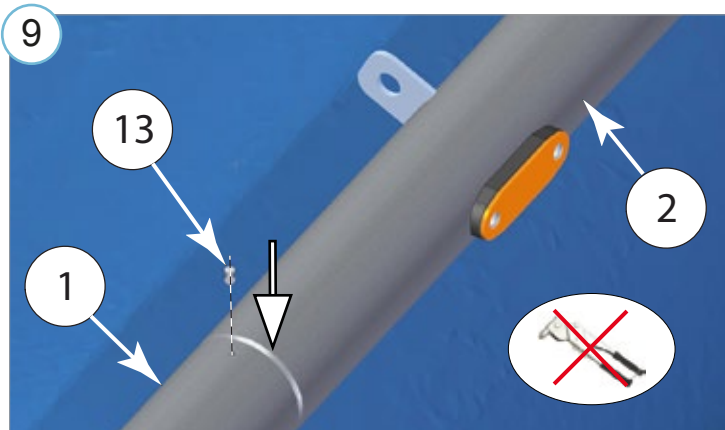

DAF XF Euro6 2014-

Art. 850260

Laternakandur | Lamp holder | Носител фар | Scheinwerferbügel

- | | |
|---|----|
| 1. Laternakandur / lamp holder / носител фар / Scheinwerferbügel | 1 |
| 2. Look / arc / дуга / Bogen | 1 |
| 3. Look / arc / дуга / Bogen | 1 |
| 4. Laternaklammer / clamp for lamp / зажим для лампы / Schelle (60) | 6 |
| 5. Kronstein / bracket / кронштейн / Konsole | 1 |
| 6. Kronstein / bracket / кронштейн / Konsole | 1 |
| 7. Kronstein / bracket / кронштейн / Konsole | 1 |
| 8. Kronstein / bracket / кронштейн / Konsole | 1 |
| 9. Klamber / clamp / зажим / Schelle | 2 |
| 10. Kompensaator / compensator / компенсатор / Kompensator | 2 |
| 11. Kompensaator / compensator / компенсатор / Kompensator | 2 |
| 12. Tõmbemutter / rivet nut / тяговая гайка / Nietmutter M8 | 6 |
| 13. Tõmbeneet / rivet / заклепка / Niet | 2 |
| 14. Polt / bolt / болт / Bolzen M8x25 | 6 |
| 15. Polt / bolt / болт / Bolzen M8x30 | 6 |
| 16. Mutter / nut / гайка / Mutter M8 | 6 |
| 17. Seib / washer / шайба / Scheibe 8,4x24x2 | 18 |
| 18. Vedruseib / spring washer / пружинная шайба / Federnscheibe A8 | 6 |

M8 - 25Nm

Kaal / Weight / Масса / Gewicht: 21,5 kg

Paigaldusaeg / Time of mounting / Время установки / Einbauzeit: 60 min

Vajalikud tööriistad / Required Tools / Необходимые инструменты / Benötigte Werkzeuge